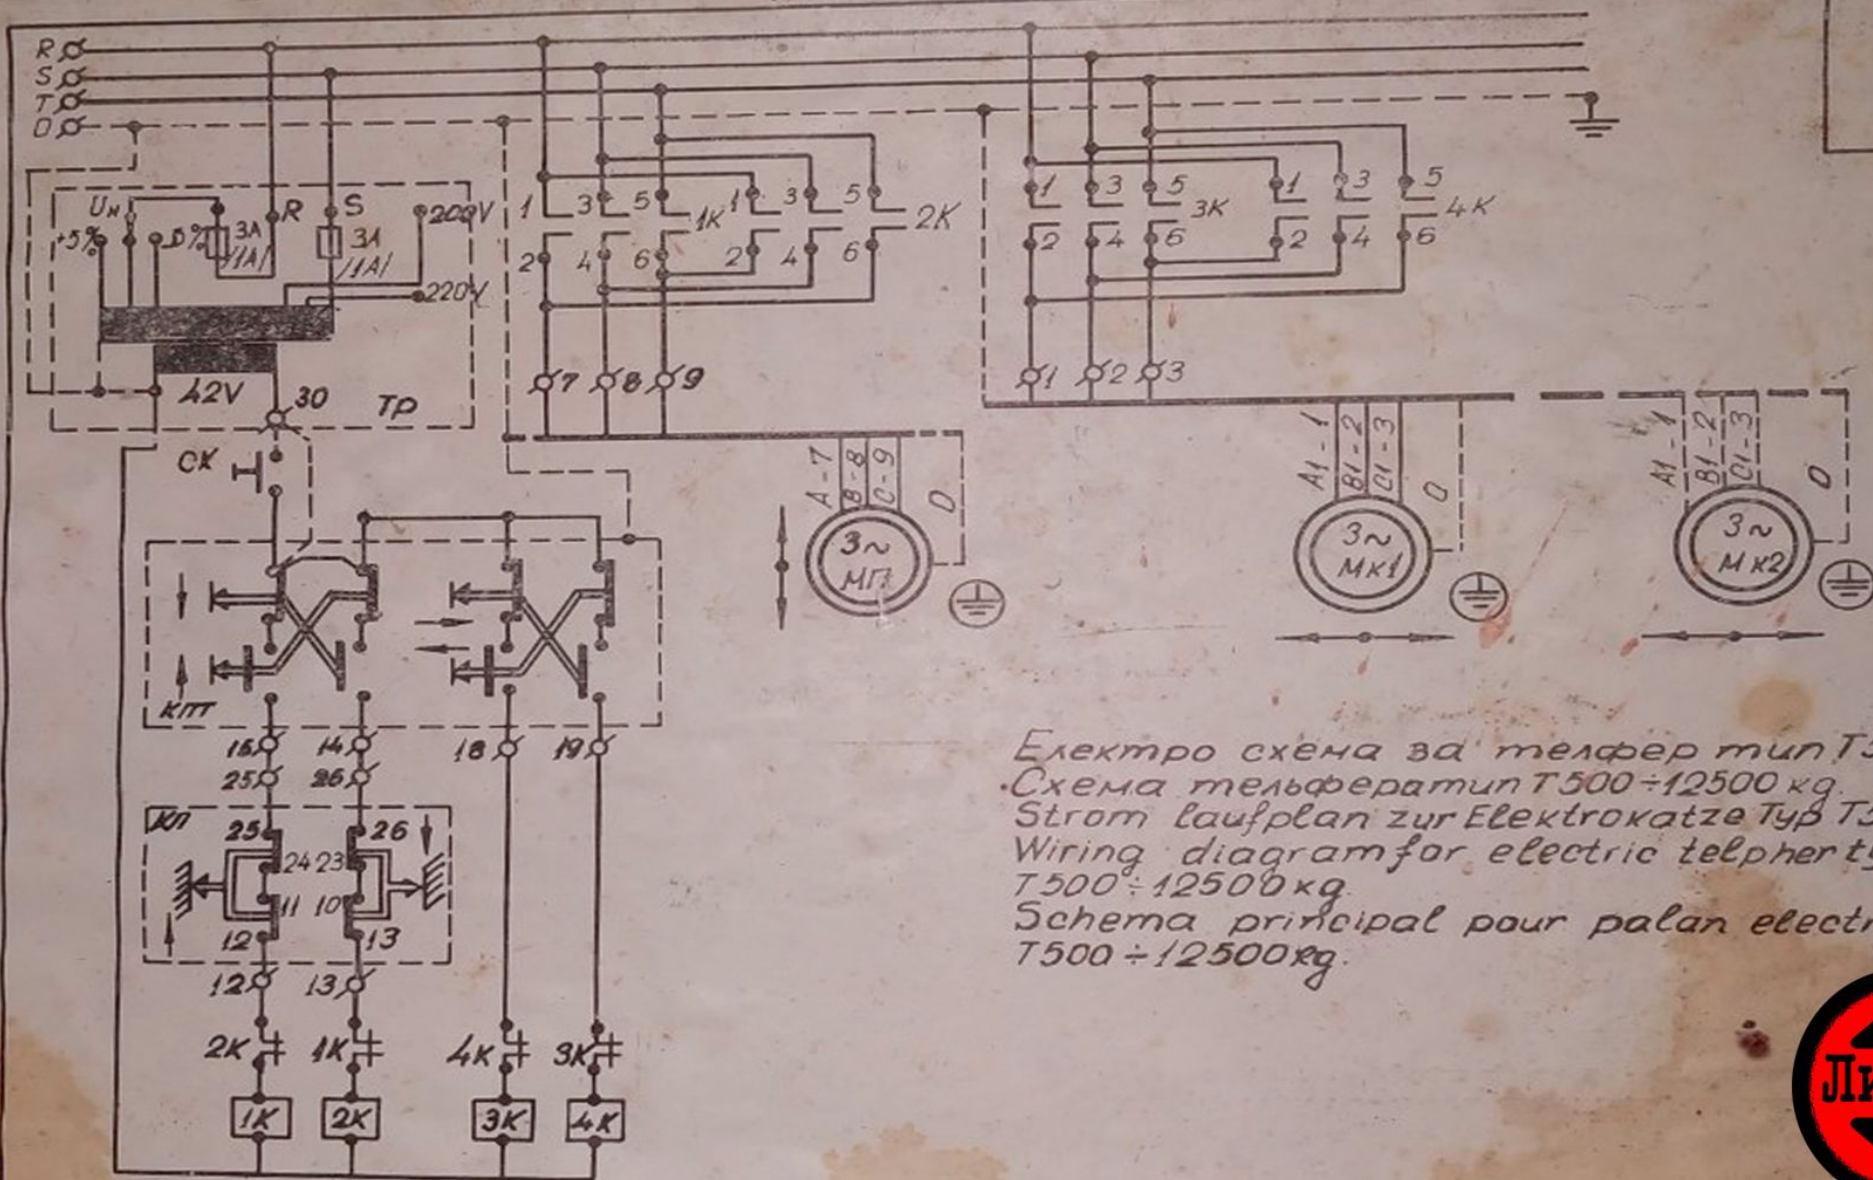

49467

Электро схема за тельфер тип T500-12500kg.
 Схема тельфератип T500-12500kg.
 Strom laufplan zur Elektrokatze Typ T500: 12500kg.
 Wiring diagram for electric trolley type
 T500-12500kg.
 Schema principal pour palan électrique type
 T500-12500kg.